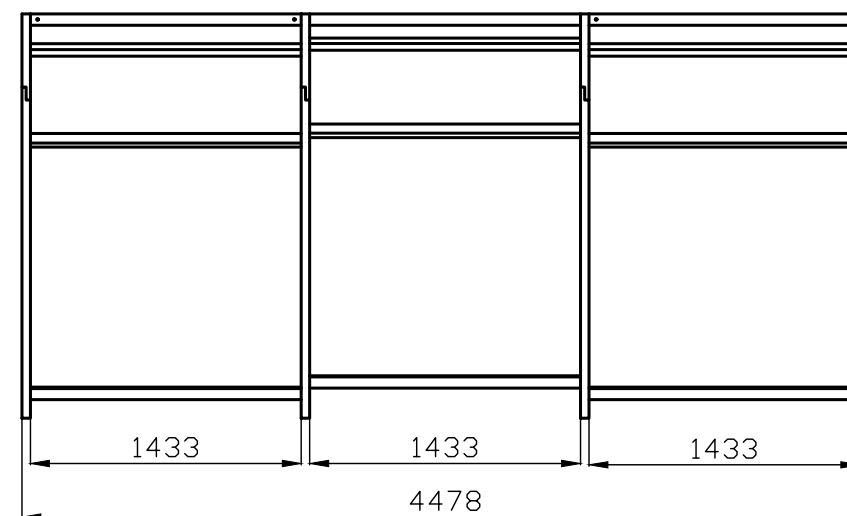

Widok z przodu
Skala 1:20

Widok z boku
Skala 1:40

TimberPlus
Budzyk Sp. j.
34-400 Nowy Targ, ul. Przemysłowa 7
Tel: +48 18 266 84 95
www.timberplus.pl

UWAGI:
WSZYSTKIE WYMIARY PODANO W MILIMETRACH [mm]

TYTUŁ RYSUNKU:
Szkłarnia mata 3M - ogólny

DATA:
17.12.2025

NUMER RYSUNKU:
SZKMD3M

SKALA:
1:20, 1:40

AUTOR RYSUNKU: RN

REWIZJA: 2