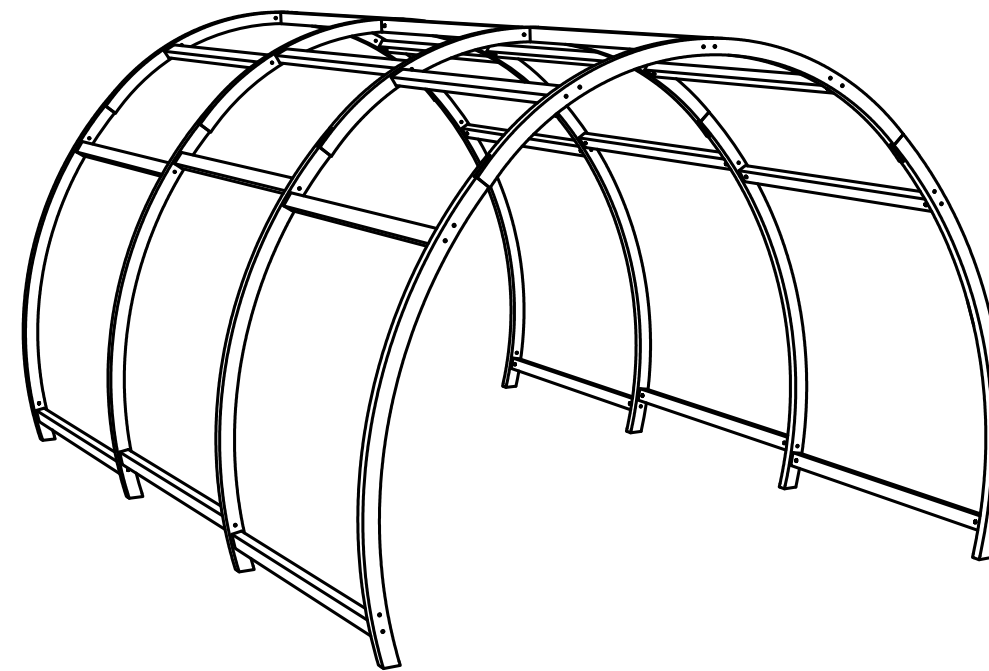

Widok z przodu
Skala 1:20

Widok z boku
Skala 1:40

TimberPlus
Budzyk Sp. j.
34-400 Nowy Targ, ul. Przemysłowa 7
Tel: +48 18 266 84 95
www.timberplus.pl

UWAGI:
WSZYSTKIE WYMIARY PODANO W MILIMETRACH [mm]

TYTUŁ RYSUNKU:
Szkłarnia mata 3M - ogólny

DATA:
17.12.2025

NUMER RYSUNKU:
SZKMD3M

SKALA:
1:20, 1:40

AUTOR RYSUNKU: RN

REWIZJA: 2